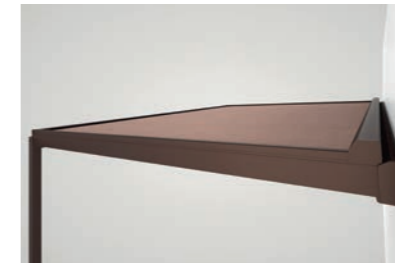

NYON | NYON PLUS | TERRADO

DACHBESCHATTUNG (UNTERGLAS)

Die elegante und optionale Unterglasmarkise bietet wirkungsvollen Sonnenschutz.

NYON MIT ARNEX PS2500

DACHBESCHATTUNG (ÜBERGLAS)

Die optionale Überglasmarkise ARNEX PS8000 / PS8100 bildet mit ihrer Konstruktion die perfekte Ergänzung für optimalen Sonnenschutz.