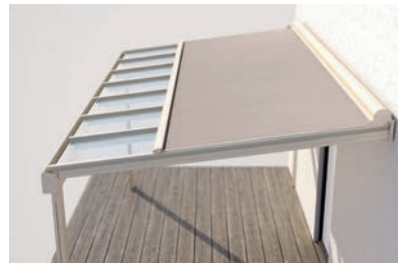

NYON | NYON PLUS | TERRADO

SEITENVERGLASUNG

Die Schiebeverglasungen schirmen vor Wind, Regen und Schnee ab.

NYON | NYON PLUS | TERRADO

DACHBESCHATTUNG (AUSSEN)

Die außenliegende Dachbeschattung mit integriertem Gasdruck und komfortablem Elektroantrieb schützt vor Wärme und UV-Strahlung.