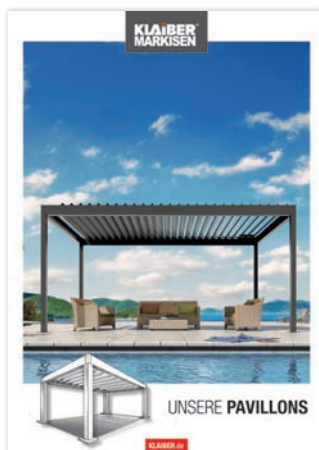

INDIVIDUELLER SONNEN- UND WETTERSCHUTZ FÜR IHRE PERSÖNLICHE WOHLFÜHLOASE.

Wir beraten Sie gerne: