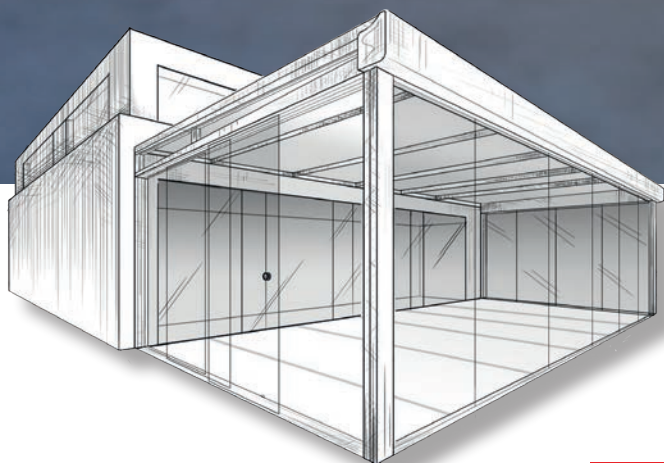

KLAIBER®
MARKISEN

GLASDACHSYSTEME

KLAIBER.de