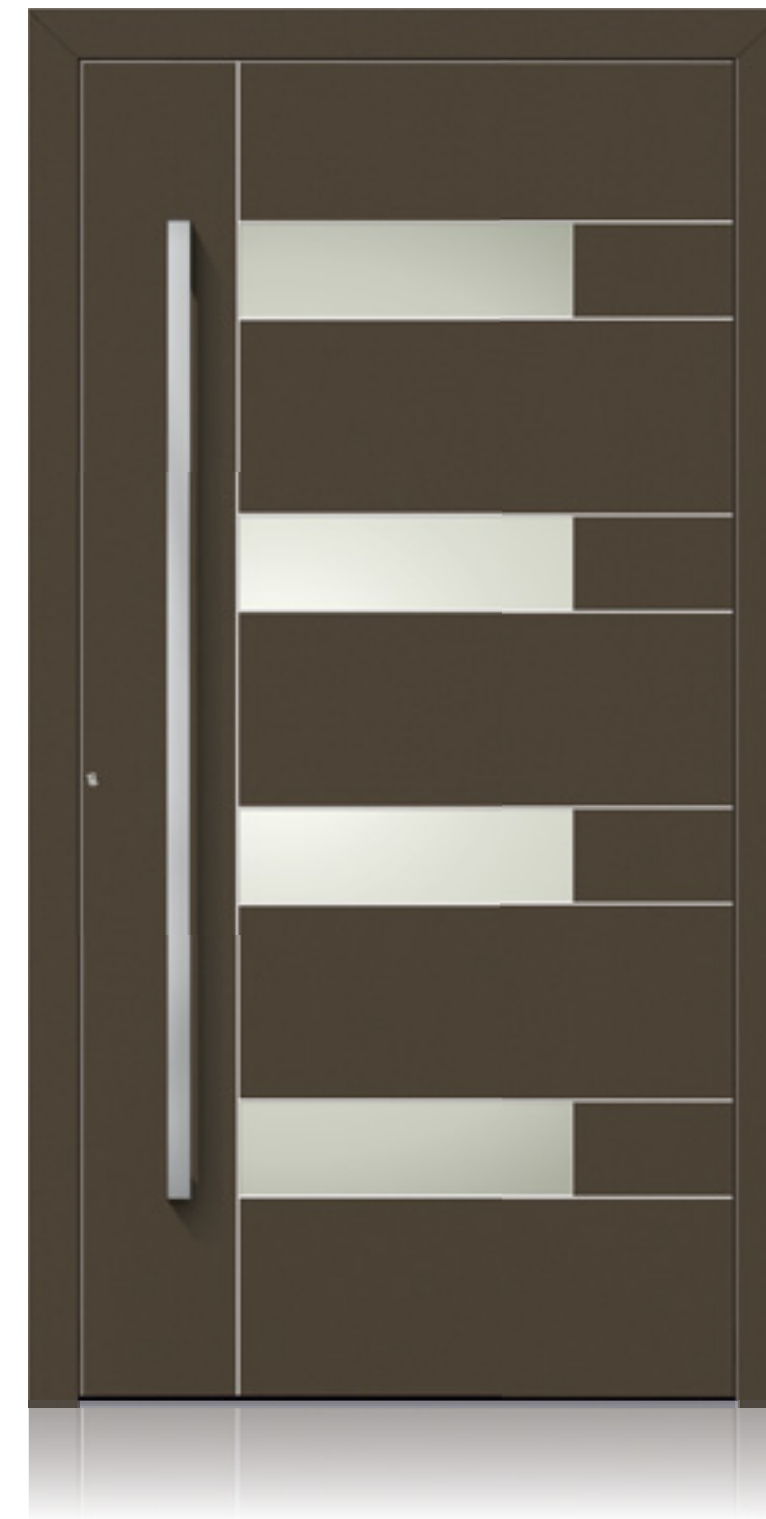

Alliso links | 4 Felder verglast
Farbvariante Finea 340
mit Edelstahlintarsien flächenbündig
Klarglas plan
Artikel-Nr. F60
mit integriertem Griff HA 289
Edelstahl matt gebürstet